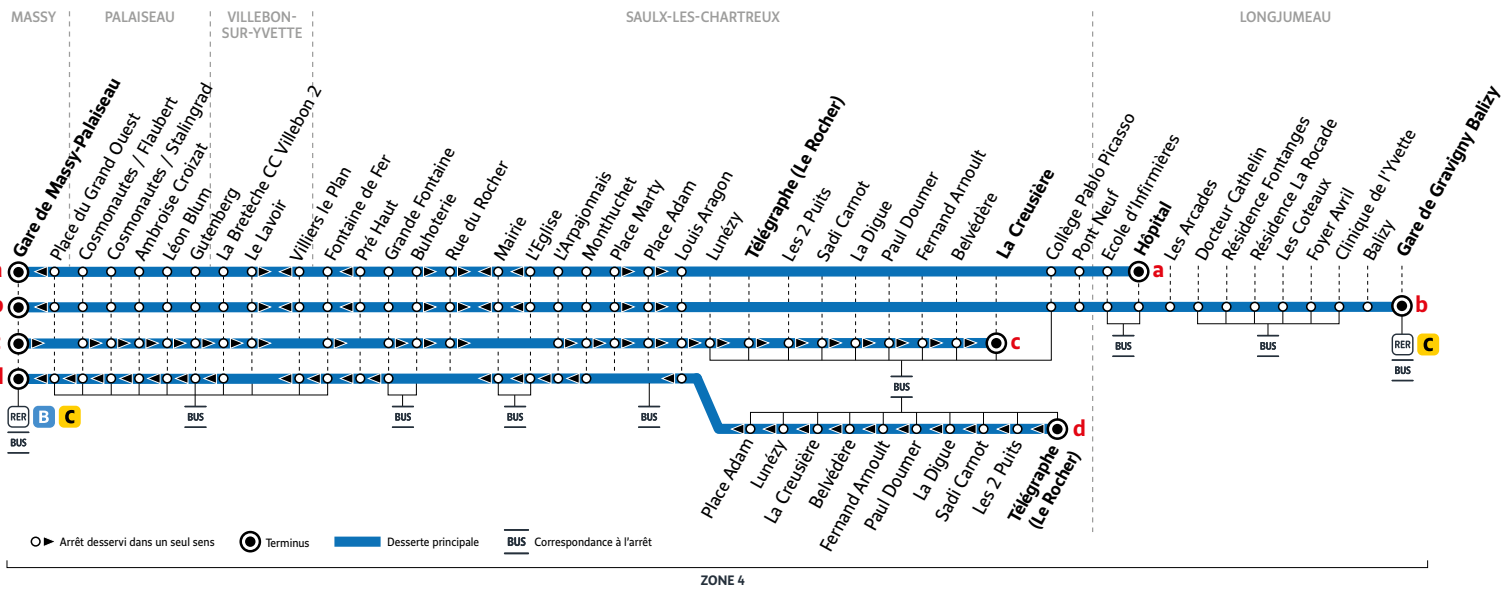

îledeFrance
 mobilités

Fiche horaires provisoire

Du lundi au vendredi (sauf jours fériés)

Itinéraire sur le schéma de ligne	d	d	d	a	b	b	a	b	a	b	b	b	b	b	b	b
LONGJUMEAU																
GARE DE GRAVIGNY BALIZY	07:28	07:52	08:48	09:45	10:17	10:47	11:29	12:10	12:42	13:16
Balizy	07:30	07:54	08:50	09:47	10:19	10:49	11:31	12:12	12:44	13:18
Clinique de l'Yvette	07:33	07:57	08:53	09:50	10:21	10:51	11:33	12:14	12:46	13:20
Foyer Avril	07:34	07:58	08:54	09:51	10:22	10:52	11:34	12:15	12:47	13:21
Les Côteaux	07:35	08:00	08:56	09:53	10:23	10:53	11:35	12:16	12:48	13:22
Résidence La Rocade	07:36	08:01	08:57	09:54	10:24	10:54	11:36	12:17	12:49	13:23
Résidence Fontanges	07:37	08:02	08:58	09:55	10:25	10:55	11:37	12:18	12:50	13:24
Docteur Cathelin	07:38	08:03	08:59	09:56	10:26	10:56	11:38	12:19	12:51	13:25
Les Arcades	07:39	08:04	09:00	09:56	10:26	10:56	11:39	12:20	12:51	13:25
Hôpital	07:12	07:40	08:05	08:33	09:01	09:28	09:57	10:27	10:57	11:40	12:21	12:52	13:26
Ecole d'Infirmières	07:14	07:42	08:08	08:36	09:04	09:30	09:59	10:29	10:59	11:42	12:23	12:54	13:28
SAULX-LES-CHARTREUX																
Pont Neuf	07:16	07:44	08:10	08:38	09:06	09:32	10:01	10:31	11:01	11:44	12:25	12:56	13:30
Collège Pablo Picasso	07:18	07:46	08:12	08:40	09:08	09:34	10:02	10:32	11:02	11:46	12:27	12:57	13:32
Télégraphe (Le Rocher)	05:48	06:16	06:44
Les 2 Puits	05:49	06:17	06:45
S. Carnot	05:50	06:18	06:46
La Digue	05:51	06:19	06:47
P. Doumer	05:52	06:20	06:48
F. Arnoult	05:53	06:21	06:49
Belvédère	05:55	06:23	06:51
La Creusière	05:55	06:23	06:51
Lunézy	05:57	06:25	06:53
Place Adam	06:01	06:29	06:57
Louis Aragon	06:02	06:30	06:58	07:19	07:47	08:13	08:41	09:09	09:35	10:03	10:33	11:03	11:47	12:28	12:58	13:33
Monthuchet	06:03	06:31	06:59	07:20	07:48	08:14	08:42	09:10	09:36	10:04	10:34	11:04	11:48	12:29	12:59	13:34
L'Arpajonnais	06:04	06:32	07:00	07:21	07:49	08:15	08:43	09:11	09:37	10:05	10:35	11:05	11:49	12:30	13:00	13:35
Eglise	06:06	06:34	07:02	07:24	07:52	08:18	08:46	09:14	09:39	10:07	10:37	11:07	11:52	12:32	13:02	13:37
Mairie	06:06	06:34	07:02	07:25	07:53	08:19	08:47	09:15	09:40	10:08	10:38	11:08	11:53	12:33	13:03	13:38
Grande Fontaine	06:07	06:35	07:03	07:26	07:54	08:20	08:48	09:16	09:41	10:09	10:39	11:09	11:54	12:34	13:04	13:39
Pré Haut	06:08	06:36	07:04	07:27	07:55	08:21	08:49	09:17	09:42	10:10	10:40	11:10	11:55	12:35	13:05	13:40
Fontaine de Fer	06:09	06:37	07:05	07:28	07:56	08:22	08:50	09:18	09:43	10:11	10:41	11:11	11:56	12:36	13:06	13:41
VILLEBON-SUR-YVETTE																
Villiers le Plan	06:11	06:39	07:07	07:30	07:58	08:24	08:52	09:20	09:45	10:13	10:43	11:13	11:58	12:38	13:08	13:43
Baron de Nivière	06:13	06:41	07:09	07:34	08:02	08:29	08:57	09:23	09:48	10:16	10:46	11:16	12:01	12:41	13:11	13:46
La Bretèche CC Villebon 2	06:14	06:42	07:10	07:36	08:04	08:31	08:59	09:24	09:49	10:17	10:47	11:17	12:02	12:42	13:12	13:48
PALAISEAU																
Gutenberg	06:15	06:43	07:11	07:39	08:07	08:34	09:01	09:26	09:51	10:19	10:49	11:19	12:04	12:44	13:14	13:50
Léon Blum	06:16	06:44	07:12	07:40	08:08	08:35	09:02	09:27	09:52	10:20	10:50	11:20	12:05	12:45	13:15	13:51
Ambroise Croizat	06:16	06:44	07:12	07:41	08:09	08:36	09:02	09:27	09:52	10:20	10:50	11:20	12:05	12:45	13:15	13:51
Cosmonautes / Stalingrad	06:17	06:45	07:13	07:42	08:10	08:37	09:03	09:28	09:53	10:21	10:51	11:21	12:06	12:46	13:16	13:52
Cosmonautes / Flaubert	06:18	06:46	07:14	07:43	08:11	08:38	09:04	09:29	09:54	10:22	10:52	11:22	12:07	12:47	13:17	13:53
Barbusse - Baudot	06:19	06:47	07:15	07:44	08:12	08:39	09:05	09:30	09:55	10:23	10:53	11:23	12:08	12:48	13:18	13:53
Place du Grand Ouest	06:20	06:48	07:16	07:46	08:14	08:41	09:06	09:31	09:56	10:24	10:54	11:24	12:09	12:49	13:19	13:54
MASSY																
GARE DE MASSY PALAISEAU	06:21	06:49	07:17	07:47	08:15	08:42	09:07	09:32	09:57	10:25	10:55	11:26	12:11	12:50	13:20	13:55